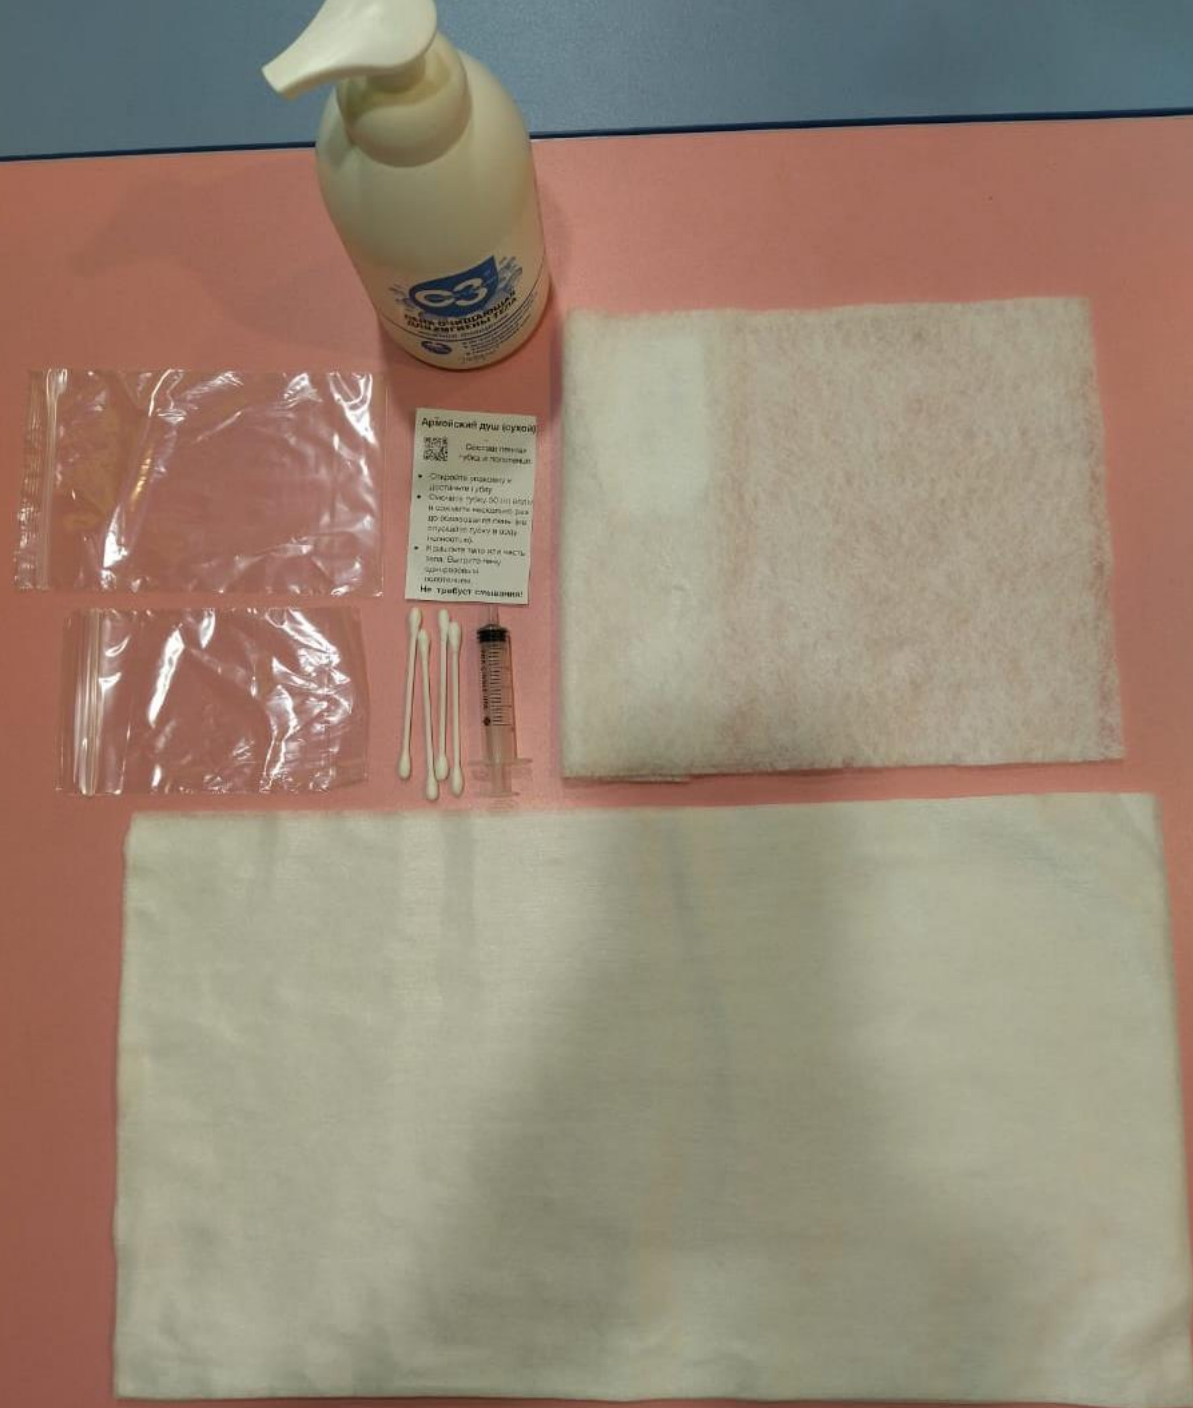

«СУХОЙ ДУШ»

Подготовка сухого душа

1. Один вид ткани режется на наибольшие кусочки, так получается тонкая губка.
2. Губка пропитывается специальным медицинским гелем.
3. Второй вид ткани нарезается на отрезы, которые служат, как полотенце после применения пропитанной гелем губки.